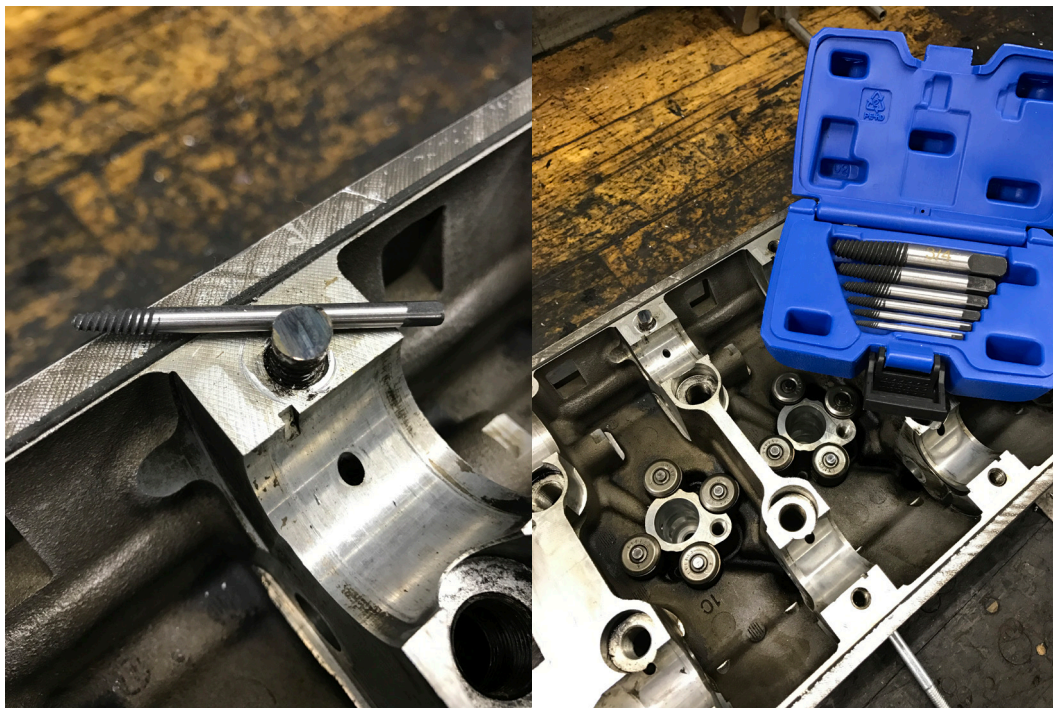

# BATO Screw drive out set 6 parts

Nr. 56112