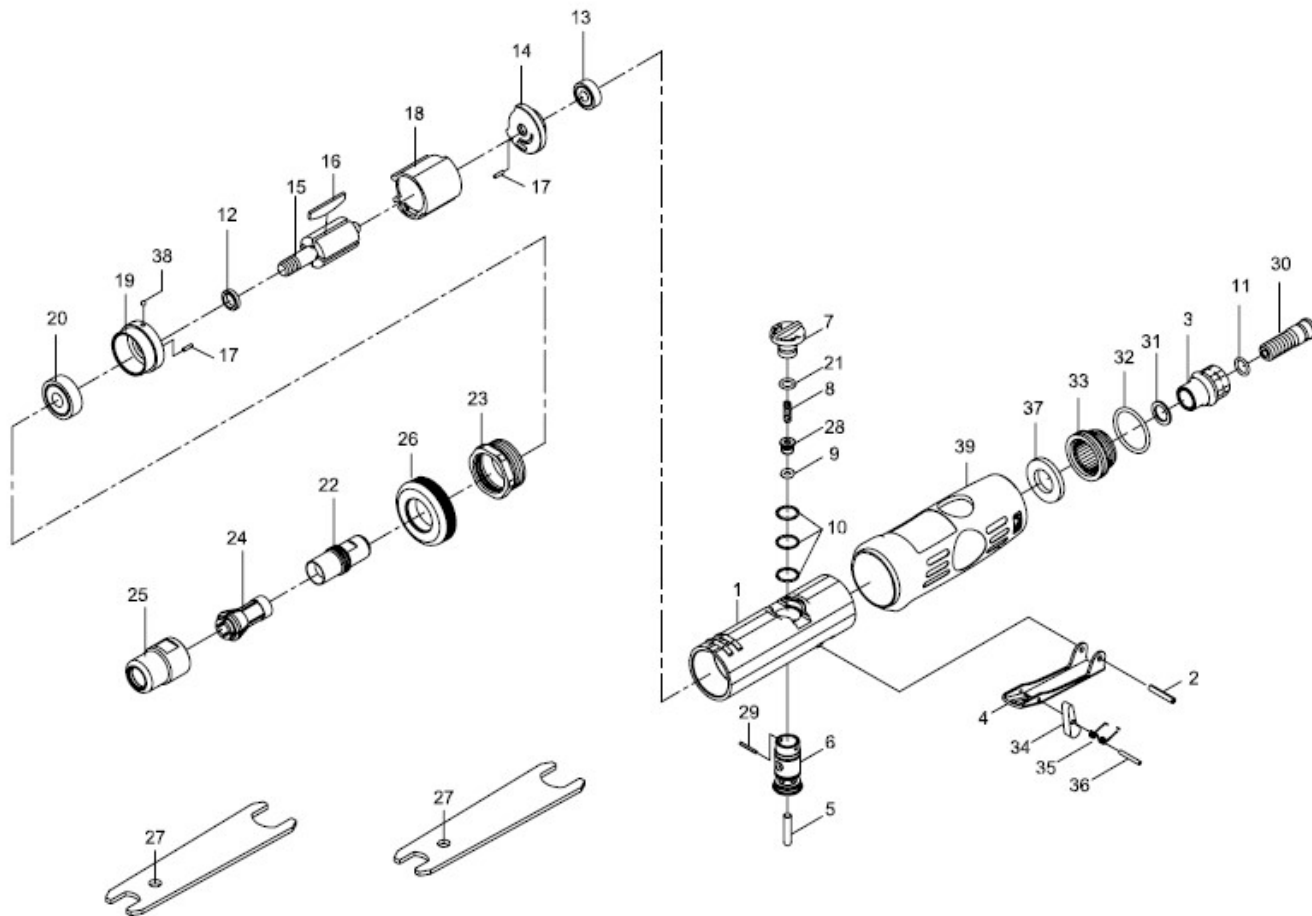

RESERVEDELSOVERSICHT – VARENØ. 75146

ProfTool

STRAIGHT DIE GRINDER

Index No.	Parts No.	Description	Index No.	Parts No.	Description
1	52-522701	Motor Housing	21	40333-12	O-Ring (6*1.5)
2	40337	Lever Pin (3*18L)	22	53222	Spindle
3	522203-21	Air Inlet	23	532223	Front Coupling
4	52-522504	Throttle Lever	24	51224	Collet
5	52-522505	Valve Shaft	25	52225	Collet Nut
6	52-522706	Valve	26	532226	Front Cap
7	52-522738	Knob	27	52227	Spanner (2)
8	522208	Spring	28	522240	Throttle Valve
9	30107	O-Ring (3.8*1.9)	29	SP01051200	Spring Pin (1.5*12L)
10	52236	O-Ring (3) (10.5*1.0)	30	522241-21	Fixed Shaft
11	OR00705105	O-Ring (7.5*1.5)	31	522243	Washer
12	52212	Rotor Spacer	32	52235	O-Ring (22.8*2)
13	052213	Ball Bearing (696ZZ)	33	52206	Deflector
14	52214	Rear End Plate	34	51540	Safety Bar
15	52215	Rotor	35	522212	Spring
16	52216	Vane (4)	36	522220	Spring Pin (2*15L)
17	30117	Spring Pin (2) (1.5*6)	37	522250	Damping Material
18	52218	Cylinder	38	52245	Steel Ball
19	52219	Front End Plate	39	52-522752	Grip
20	030120	Ball Bearing (608ZZ)			