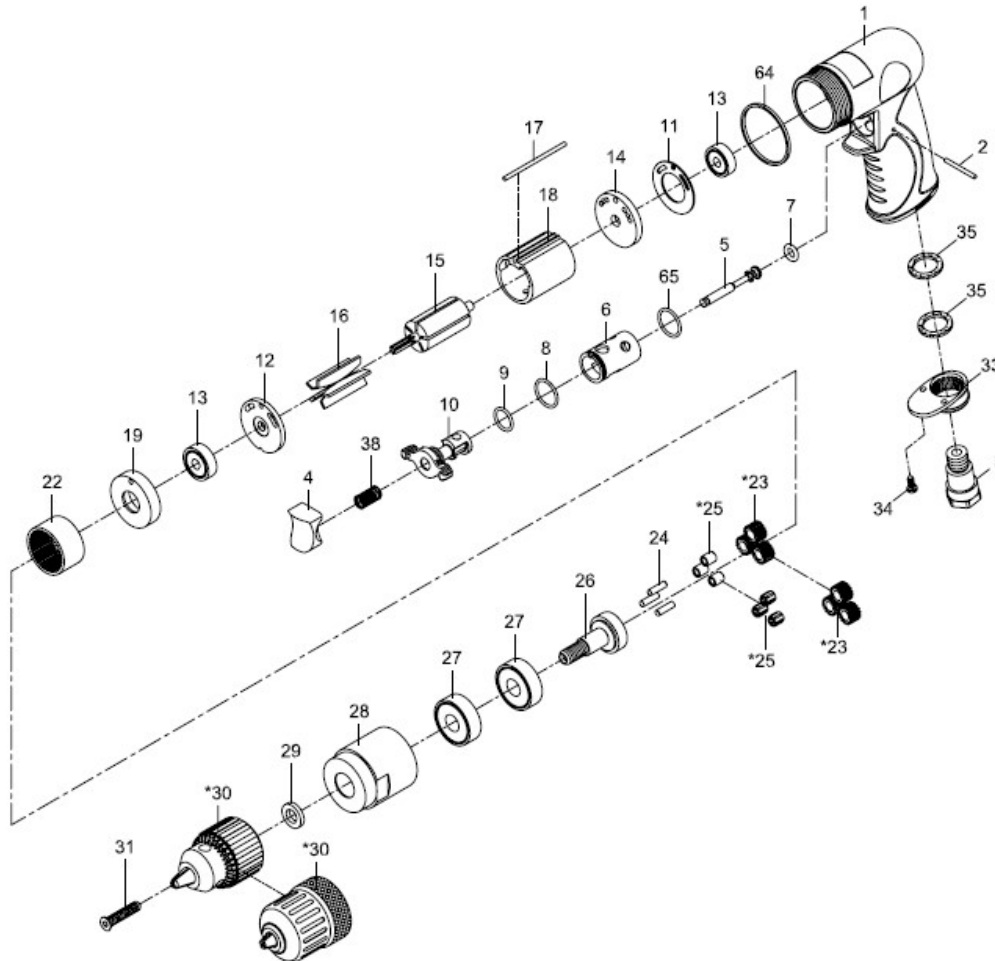

# RESERVEDELISOVERSIGT – VARENR. 7562

## 3/8" REVERSIBLE DRILL

Index No.	Parts No.	Description	Index No.	Parts No.	Description
1	75-7253P01	Motor Housing	22	80222	Internal Gear
2	822202	Pin (2.5x26.8)	*23	80223-11	Planet Gear (3)
3	75-725303	Air Inlet		80223-14	Planet Gear (3)
4	75-725304	Triqquer	24	30124	Pin (3) (4x13.8)
5	75-725305	Valve Stem	*25	80225	Bushing (3)
6	75-725306	Valve Bushing		080245	Needle Bearing (3) (4x7x8)
7	72807-12	O-Ring (4.5x2.5)	26	70526	Work Spindle
8	795820	O-Ring (15.5x1.5)	27	080227	Ball Bearing (2) (6201z)
9	80209	O-Ring (12x1.6)	28	70534	Clamp Nut
10	75-725310	Reverse Lever	29	70133	Washer
11	80211	Motor Gasket	*30	10035-13	Industrial Key Chuck (3/8")
12	80214	End Plate		10035-14	Industrial Keyless Chuck (3/8")
13	030113	Ball Bearing (2) (626zz)	31	70530	Screw (M5x25)
14	75-725314	Rear End Plate	33	70110-21	Exhaust
15	80215-12	Rotor	34	40309	Screw (2) (TS2.9)
16	80216	Rotor Blade (5)	35	75-725350	Darmpinq
17	75-725317	Pin (2.5x57)	38	82208	Valve Spring
18	80218-22	Cylinder	64	75-725351	Decoration
19	80219	Front End Plate	65	72009	O-Ring (15.7x1.7)