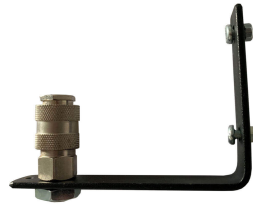

Værktøj af høj kvalitet til fornuftig pris!

Inventar

Hos BATO stiller vi altid inventar gratis til rådighed til vores forhandlere, således vores produkter altid kan præsenteres optimalt. Hvis man som forhandler ønsker yderligere inventar, tilbyder vi også det. Vi kan tilbyde stolper, bagplade, hylde, krog, kabel, lys og pallovertræk.

Varenr: INV-LUFTOPH222NG

BATO Luftværktøjsophæng