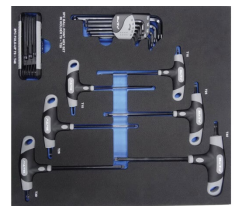

kr 1.295,00

Varenr: 8944 DB Nr: 2308860

**BATO T-greb stiftnøglesæt
Torx. EVA 2/3.**