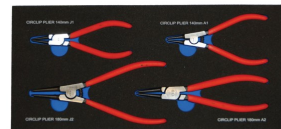

Varenr: 8939 DB Nr: 2308359

**BATO VDE 1000V
Tangsæt. EVA 1/3.**

kr 1.187,00

Varenr: 8913 DB Nr: 2308044

**BATO Låseringstangsæt
lige. EVA 1/3.**

kr 779,00

Varenr: 8914 DB Nr: 2308045

**BATO Låseringstangsæt
90gr. EVA 1/3.**