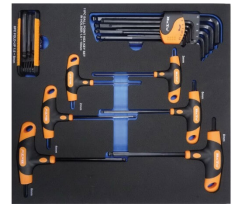

Varenr: 8941 DB Nr: 2309327

**BATO T-greb
stiftnøglesæt mm. Metal.
EVA 1/3.**

kr 917,00

Varenr: 8940 DB Nr: 2308858

**BATO T-greb stiftnøglesæt
mm. EVA 2/3.**

kr 1.133,00

Varenr: 8942 DB Nr: 2308859

**BATO T-greb stiftnøglesæt
TOMMER. EVA 2/3.**