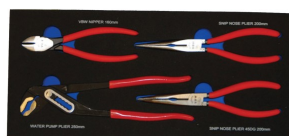

kr 1.727,00

Varenr: 8935 DB Nr: 2309209

**BATO Tang /
skruetrækkersæt mini.
EVA 1/3**

kr 969,00

Varenr: 8912 DB Nr: 2309481

BATO Tangsæt. EVA 1/3.

kr 899,00

Varenr: 89120