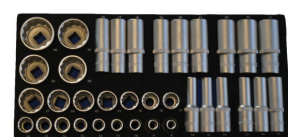

kr 826,00

Varenr: 8928 DB Nr: 2308040

BATO Lang topsæt 1/2"
12kt. 8-36mm. kort.
10-24mm. lang. EVA
1/3.