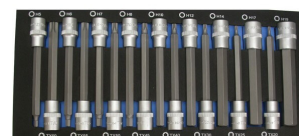

kr 899,00

Varenr: 8906 DB Nr: 2308041

BATO Stifftopsæt 1/2"
lang. 6kt. 5-19mm. Torx
20-60. EVA 1/3.