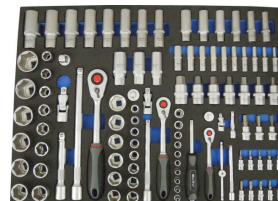

Varenr: 8925 DB Nr: 2113046

**BATO Luft minislbersæt
lige/115g./lang. EVA
1/3.**

kr 2.375,00

Varenr: 8929 DB Nr: 2309420

**BATO Topnøglesæt
TOMMER 1/4"+3/8"+1/2".
EVA 1/1.**

kr 3.239,00

Varenr: 8930 DB Nr: 2309605