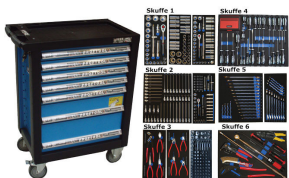

kr 18.899,00

Varenr: 92046 DB Nr: 2309466

BATO Værktøjsvogn med 7 skuffer. 6 skuffer med 436 dele værktøj. Model 9137-436. Blå