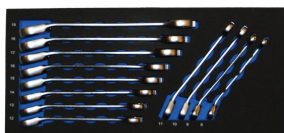

kr 699,00

Varenr: 8910 DB Nr: 2309356

**BATO
Ringskraldenøglesæt
8-19mm. EVA 1/3.**