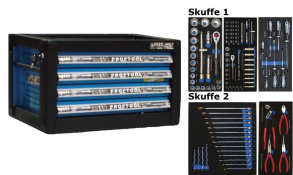

BATO Værktøjsvogn XXL-Premium. 9 skuffer og træbordplade.

kr 17.999,00

Værktøj af høj kvalitet til fornuftig pris!

Værktøjsvogne-/ tilbehør

Mangler du opbevaring til dit værktøj, eller skal du bruge en komplet værktøjsvogn spækket med lækkert værktøj, så er du havnet det helt rigtige sted. Transportable værktøjsvogne til opbevaring af værktøj, er et absolut must til værkstedet, til garagen eller til indbygning i din værktøjs- og servicebil. Vi producerer topklasse værktøjsvogne i alle størrelser, med og uden indhold. Står du og mangler en lille vogn med 4 skuffer, eller den helt store med 20 skuffer, så har vi helt sikkert en vogn, der matcher dit behov.

Varenr: 92028 DB Nr: 2309319

BATO Værktøjskabinet mini med 4 skuffer. 2 skuffer med 103 dele værktøj. Model 9133-103. Blå

kr 7.779,00

Varenr: 92030 DB Nr: 1629841

BATO Værktøjsvogn mini 4 skuffer. 2 skuffer med 103 dele værktøj i 2 skuffer. Model 9134-103. Blå.