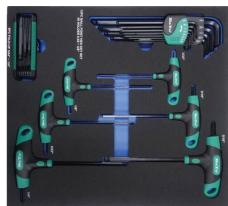

Varenr: 8941 DB Nr: 2309327

**BATO T-greb
stiftnøglesæt mm. Metal.
EVA 1/3.**

kr 917,00

Varenr: 8940 DB Nr: 2308858

**BATO T-greb stiftnøglesæt
mm. EVA 2/3.**

kr 1.133,00

Varenr: 8942 DB Nr: 2308859

**BATO T-greb stiftnøglesæt
TOMMER. EVA 2/3.**