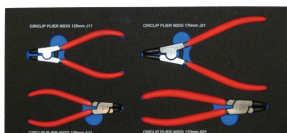

Varenr: 8939 DB Nr: 2308359

**BATO VDE 1000V
Tangsæt. EVA 1/3.**

kr 1.187,00

Varenr: 8913 DB Nr: 2308044

**BATO Låseringstangsæt
lige. EVA 1/3.**

kr 779,00

Varenr: 8914 DB Nr: 2308045

**BATO Låseringstangsæt
90gr. EVA 1/3.**