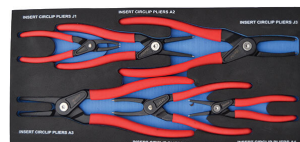

kr 779,00

Varenr: 8936 DB Nr: 2309555

**BATO Låseringstangsæt
kraft, spids, lige
udv/indv. EVA 1/3.**