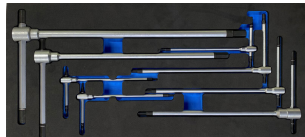

Værktøj af høj kvalitet til fornuftig pris!

Værktøjsvogne-/ tilbehør

Mangler du opbevaring til dit værktøj, eller skal du bruge en komplet værktøjsvogn spækket med lækkert værktøj, så er du havnet det helt rigtige sted. Transportable værktøjsvogne til opbevaring af værktøj, er et absolut must til værkstedet, til garagen eller til indbygning i din værktøjs- og servicebil. Vi producerer topklasse værktøjsvogne i alle størrelser, med og uden indhold. Står du og mangler en lille vogn med 4 skuffer, eller den helt store med 20 skuffer, så har vi helt sikkert en vogn, der matcher dit behov.

Varenr: 8941 DB Nr: 2309327

**BATO T-greb
stiftnøglesæt mm. Metal.
EVA 1/3.**