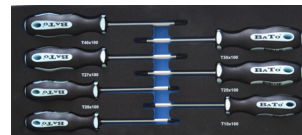

kr 549,00

Varenr: 8953 DB Nr: 2309075

**BATO Skruetrækkersæt
Torx 10-40. EVA 1/3.**