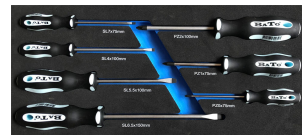

Varenr: 8952 DB Nr: 2309611

**BATO Skruetrækkersæt
kærv/PH EVA 1/3**

kr 463,00

Varenr: 8955 DB Nr: 2309618

**BATO Skruetrækkersæt
Kærv/PZ. EVA 1/3.**

kr 429,00

Varenr: 8954 DB Nr: 2309612

**BATO Skruetrækkersæt
kærv/Ph slag. EVA 1/3.**