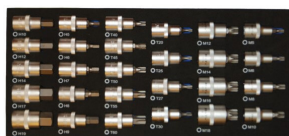

**BATO Skraldesæt
MicroHead**
1/4-3/8-1/2". EVA 1/3

kr 885,00

Varenr: 8904 DB Nr: 2308435

BATO Lang topsæt 1/2"
6kt. 10-24mm.
Tændrørstoppe
14-16-18-21mm. EVA
1/3.

kr 829,00

Varenr: 89022 DB Nr: 2309397

**BATO Topsæt 1/4" og
3/8" 12kt. kort/lang.**
EVA 1/3

kr 826,00

Varenr: 8928 DB Nr: 2308040

BATO Lang topsæt 1/2"
12kt. 8-36mm. kort.
10-24mm. lang. EVA
1/3.

kr 1.099,00

Varenr: 8905 DB Nr: 2308857

BATO Stifftopsæt 1/2"
6kt 5-19mm, Torx
20-60, XZN M5-M18.
EVA 1/3.