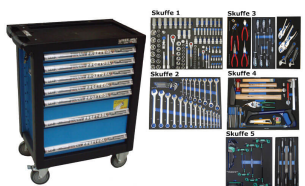

Værktøj af høj kvalitet til fornuftig pris!

Tommeværktøj

BATO producerer et bredt program af tommeværktøj, der bl.a. tæller komplette værktøjsvogne, topnøglesæt, stiftnøgler, ringgaffelnøgler og skraldenøgler. Har du specifikke ønsker til tommeværktøj, så kontakt os gerne. Vi kan skaffe det du mangler.

Varenr: 92003 DB Nr: 2309406

**BATO Værktøjsvogn
TOMMER med 7 skuffer.
3 skuffer med 156 dele
værktøj. Model
9107-156T. Sort**

kr 12.499,00

Varenr: 92004 DB Nr: 2309407

**BATO Værktøjsvogn
TOMMER med 7 skuffer.
4 skuffer med 175 dele
værktøj. Model
9107-175T. Sort**

kr 14.499,00

Varenr: 92035 DB Nr: 2121157

**BATO Værktøjsvogn
TOMMER med 7 skuffer.
5 skuffer med 208 dele
værktøj. Model
9137-208T. Blå**

kr 18.599,00

Varenr: 92112 DB Nr: 2309415

**BATO Værktøjsvogn
TOMMER med 7 skuffer.
5 skuffer med 208 dele
værktøj. Model
9124-208T. Sort**