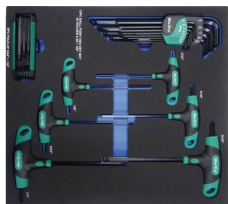

kr 22.999,00

Varenr: 8929 DB Nr: 2309420

**BATO Topnøglesæt
TOMMER 1/4"+3/8"+1/2".
EVA 1/1.**

kr 3.239,00

Varenr: 8930 DB Nr: 2309605

**BATO Kombisæt TOMMER
ringgaffel- ringskralde- &
stiftnøgler. EVA 1/1.**

kr 2.699,00

Værktøj af høj kvalitet til fornuftig pris!

Tommeværktøj

BATO producerer et bredt program af tommeværktøj, der bl.a. tæller komplette værktøjsvogne, topnøglesæt, stiftnøgler, ringgaffelnøgler og skraldenøgler. Har du specifikke ønsker til tommeværktøj, så kontakt os gerne. Vi kan skaffe det du mangler.

Varenr: 8942 DB Nr: 2308859

**BATO T-greb stiftnøglesæt
TOMMER. EVA 2/3.**

kr 1.295,00

Varenr: 1307 DB Nr: 2121159

**BATO Topnøglesæt 1/4"
6kt. 5/32-9/16" kort.
1/4-9/16" lang. TOMMER
27 dele.**

kr 569,00

Varenr: 1207 DB Nr: 2121160