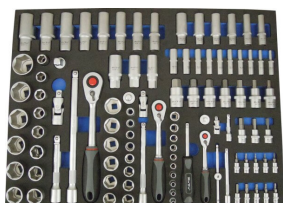

kr 22.999,00

Varenr: 8929 DB Nr: 2309420

**BATO Topnøglesæt
TOMMER 1/4"+3/8"+1/2".
EVA 1/1.**