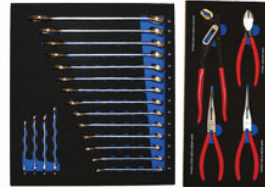

Skuffe 1

Skuffe 3

Skuffe 2

Skuffe 4

BATO Værktøjsvogn XXL med skab - 7 skuffer. 4 skuffer med 260 dele værktøj. Model 9147-260. Blå

Værktøjsvogn XXL med 7 skuffer og skab. 4 skuffer med værktøj 260 dele i formstøbte EVA skum.

8901 Topnøglesæt 1/2" 10-36mm,

8903 Topnøglesæt 1/4" 4-14mm,

8905 Stiftoppesæt 1/2" 6kt/Torx/XZN,

8950 Mega Skruetrækkersæt med bits,

8908 Ringgaffelnøglesæt 6-24mm,

8912 Tangsæt,

8919 Kombi værktøjssæt.

Vægt: 104,710 kg.