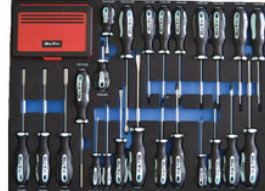

Skuffe 1

Skuffe 3

Skuffe 2

Skuffe 4

BATO Værktøjsvogn XXL med skab - 7 skuffer. 4 skuffer med 260 dele værktøj. Model 9147-260. Blå

Værktøjsvogn XXL med 7 skuffer og skab. 4 skuffer med værktøj 260 dele i formstøbte EVA skum.

8901 Topnøglesæt 1/2" 10-36mm,

8903 Topnøglesæt 1/4" 4-14mm,

8905 Stiftoppesæt 1/2" 6kt/Torx/XZN,

8950 Mega Skruetrækkersæt med bits,

8908 Ringgaffelnøglesæt 6-24mm,

8912 Tangsæt,

8919 Kombi værktøjssæt.

Vægt: 104,710 kg.