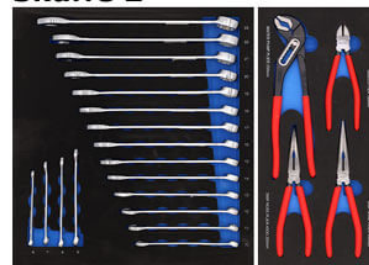

Skuffe 1

Skuffe 2

BATO Værktøjsvogn mini 4 skuffer. 2 skuffer med 103 dele værktøj i 2 skuffer. Model 9134-103. Blå.

Værktøjsvogn med 4 skuffer. 2 skuffer med værktøj 103 dele i formstøbte EVA skum.

8901 Topnøglesæt 1/2" 10-36mm,

8903 Topnøglesæt 1/4" 4-14mm,

8952 Skruetrækkersæt Ph / Kærn,

8908 Ringgaffelnøglesæt 6-24mm,

8912 Tangsæt.

Vægt: 34,240 kg.