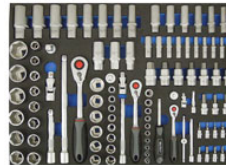

Skuffe 1

Skuffe 3

Skuffe 2

Skuffe 4

Skuffe 5

BATO Værktøjsvogn TOMMER med 7 skuffer. 5 skuffer med 208 dele værktøj. Model 9137-208T. Blå

Værktøjsvogn Tommerværktøj med 7 skuffer. 5 skuffer med værktøj 208 dele i formstøbte EVA skum.

8929 Topnøglesæt 1/4-3/8-1/2" mega sæt,

8930 Ringgaffelnøgler/Skraldenøgler/Stiftnøgler,

8912 Tangsæt,

8952 Skruetrækkersæt Ph / Kærv,

8918 Skiftenøgle/Svejsesholdetang,

8919 Kombi værktøjssæt,

8942 Stiftnøglesæt,